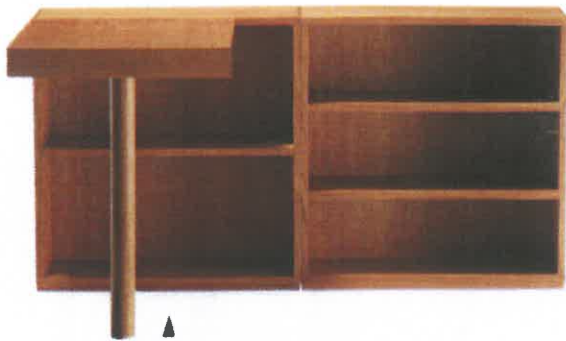

produkte

Table de Travail

Hersteller: Cassina
Besonderheiten: Seit 1964 stellt Cassina exklusiv Produkte her, die Le Corbusier entworfen hat. Nun bringt das Unternehmen ein Schreibpult mit Regal, ursprünglich für Kinderzimmer der Unité d'Habitation entworfen, neu auf den Markt.
Design: Le Corbusier
Preis: ab 3250 Euro
cassina.com

Cube

Hersteller: Interlube
Besonderheiten:

Tischflächen in flexiblen Breiten und Tiefen, eine große Vielfalt an Materialien und Oberflächen machen das Kommodensystem „Cube“ zum Schreibtischprogramm nach Maß.
Design: Werner Aisslinger
Preis: auf Anfrage
 (je nach Konfiguration)
interlube.de

Magic Desk

Hersteller: Yomei
Besonderheiten: 29 verschiedene Material- und Farbausführungen. Metallrahmen: Edelstahl, poliert oder gebürstet, Edelstahlscharniere. Zwei Lederschubkästen. Verkabelungszubehör und passender Hocker optional.
Design: André Schelbach
Preis: ab 2998 Euro
yomei.de

Victor

Hersteller: Lema
Besonderheiten: Schreibtisch mit selbst einziehenden Schubladen, Gestell aus dunklem Eichenholz, wahlweise glänzende oder matt lackierte Oberfläche.
Design: Roberto Lazzeroni
Preis: ab 3560 Euro
lemamobili.com